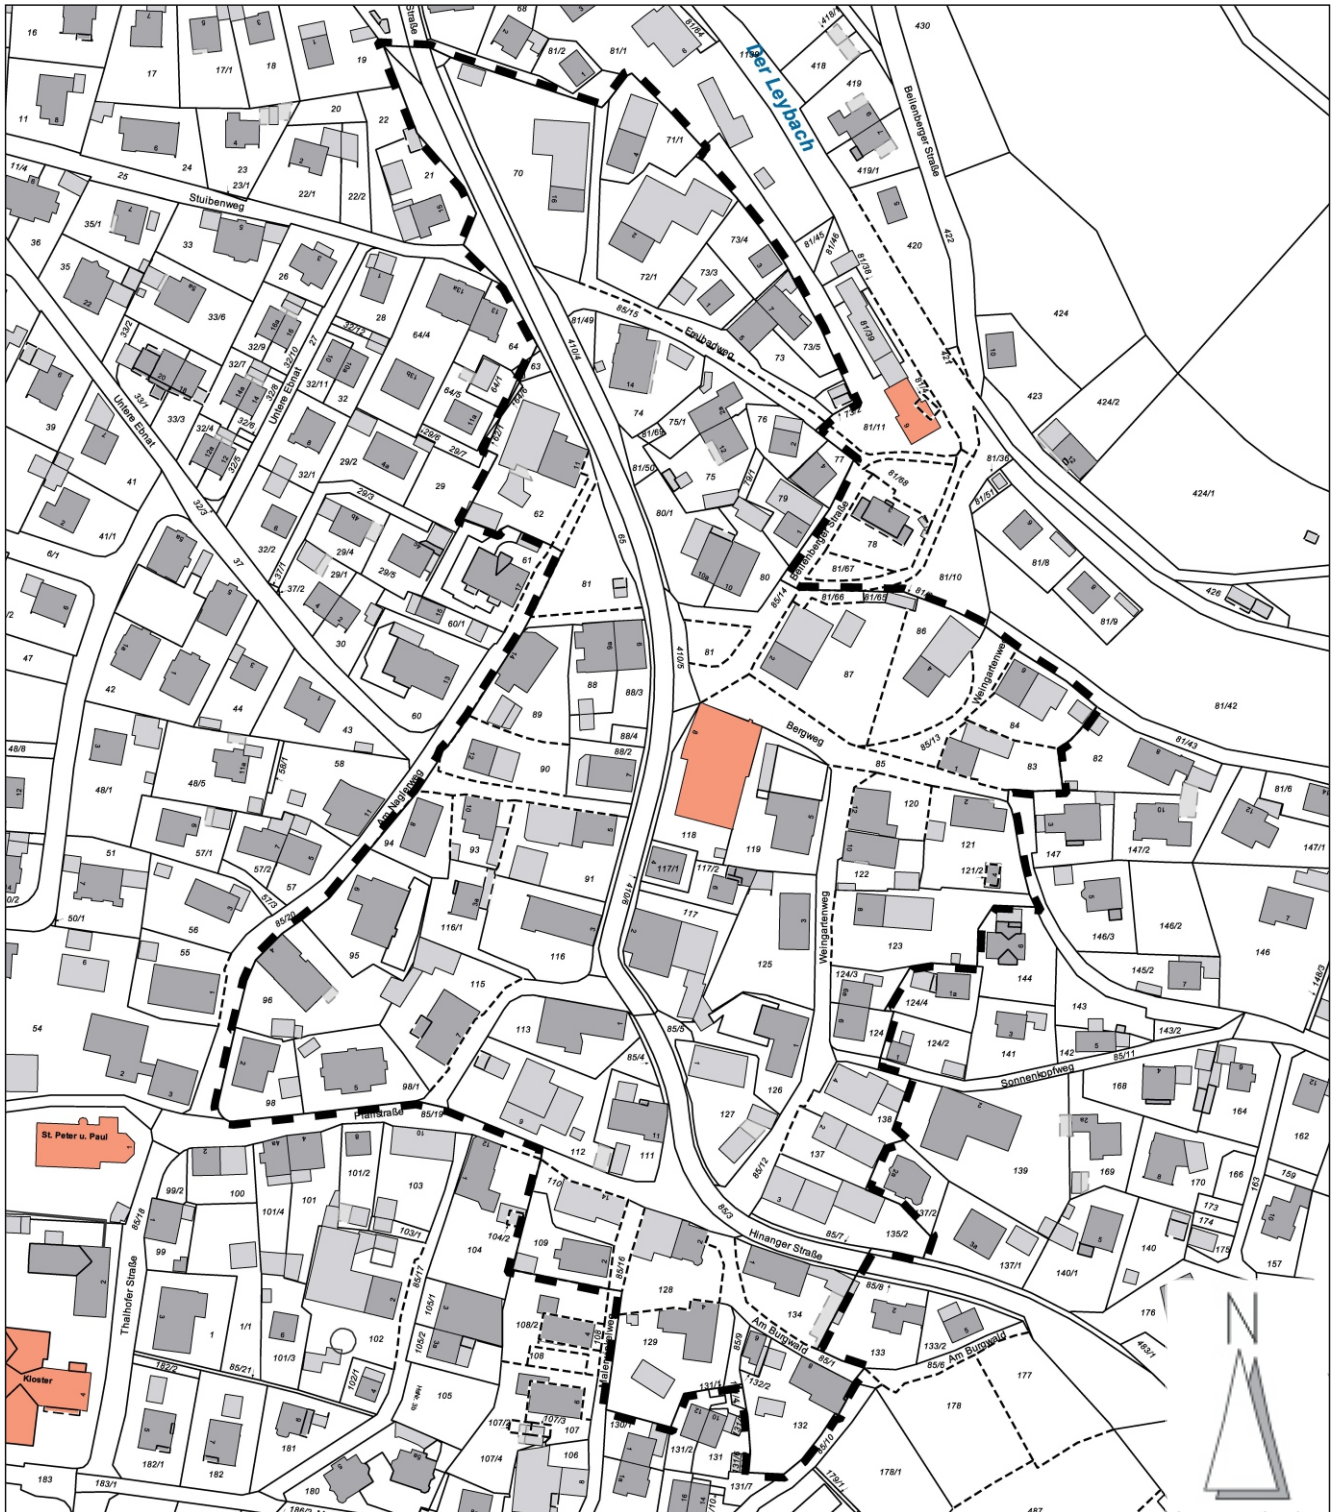

# Stadt Sonthofen

## Geltungsbereich Bebauungsplan Nr. 93 „Ortsmitte Altstädten“

Lageplan vom 23.02.2021, M = 2.500

Ausgefertigt:  
Sonthofen, 03. März 2021  
STADT SONTHOFEN

### Legende:

Grenze des räumlichen  
Geltungsbereiches

gez. C. Wilhelm

Christian Wilhelm  
Erster Bürgermeister