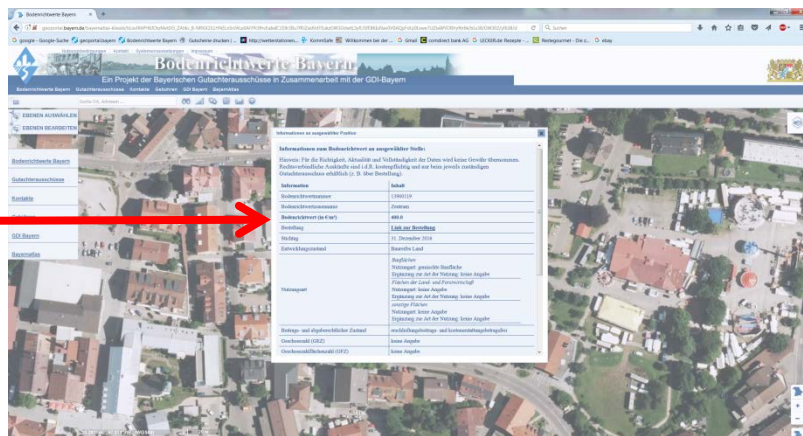

### Suchmöglichkeiten:

1. über Adresse  
Straße u. Ort eingeben

2. über Flurstück  
Flurnummer u.  
Ort eingeben

auf „Blaue Nadel“  
klicken

Informationen zum  
Bodenrichtwert an  
ausgewählter Stelle

Für schriftliche (kostenpflichtige) Auskunft steht im Infopanel ein Link zur Verfügung.