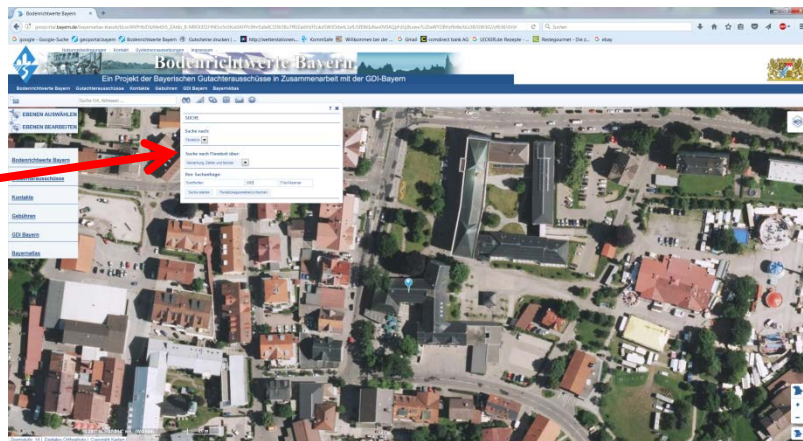

### Suchmöglichkeiten:

1. über Adresse  
Straße u. Ort eingeben

2. über Flurstück  
Flurnummer u.  
Ort eingeben

auf „Blaue Nadel“  
klicken

Informationen zum  
Bodenrichtwert an  
ausgewählter Stelle

Für schriftliche (kostenpflichtige) Auskunft steht im Infopanel ein Link zur Verfügung.