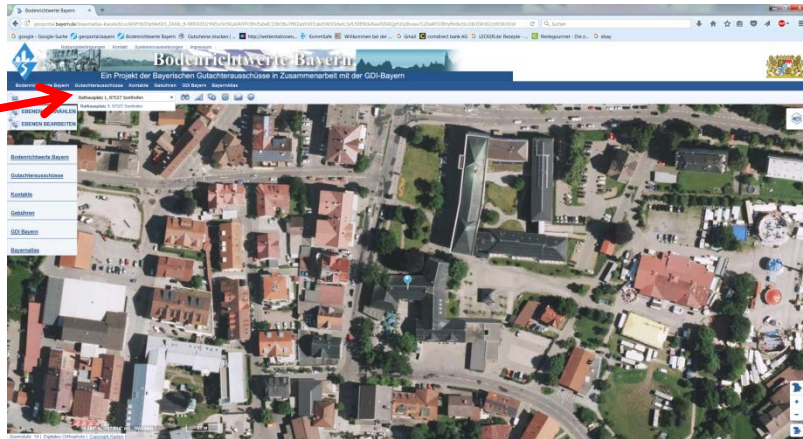

### Suchmöglichkeiten:

1. über Adresse  
Straße u. Ort eingeben

2. über Flurstück  
Flurnummer u.  
Ort eingeben

auf „Blaue Nadel“  
klicken

Informationen zum  
Bodenrichtwert an  
ausgewählter Stelle

Für schriftliche (kostenpflichtige) Auskunft steht im Infopanel ein Link zur Verfügung.